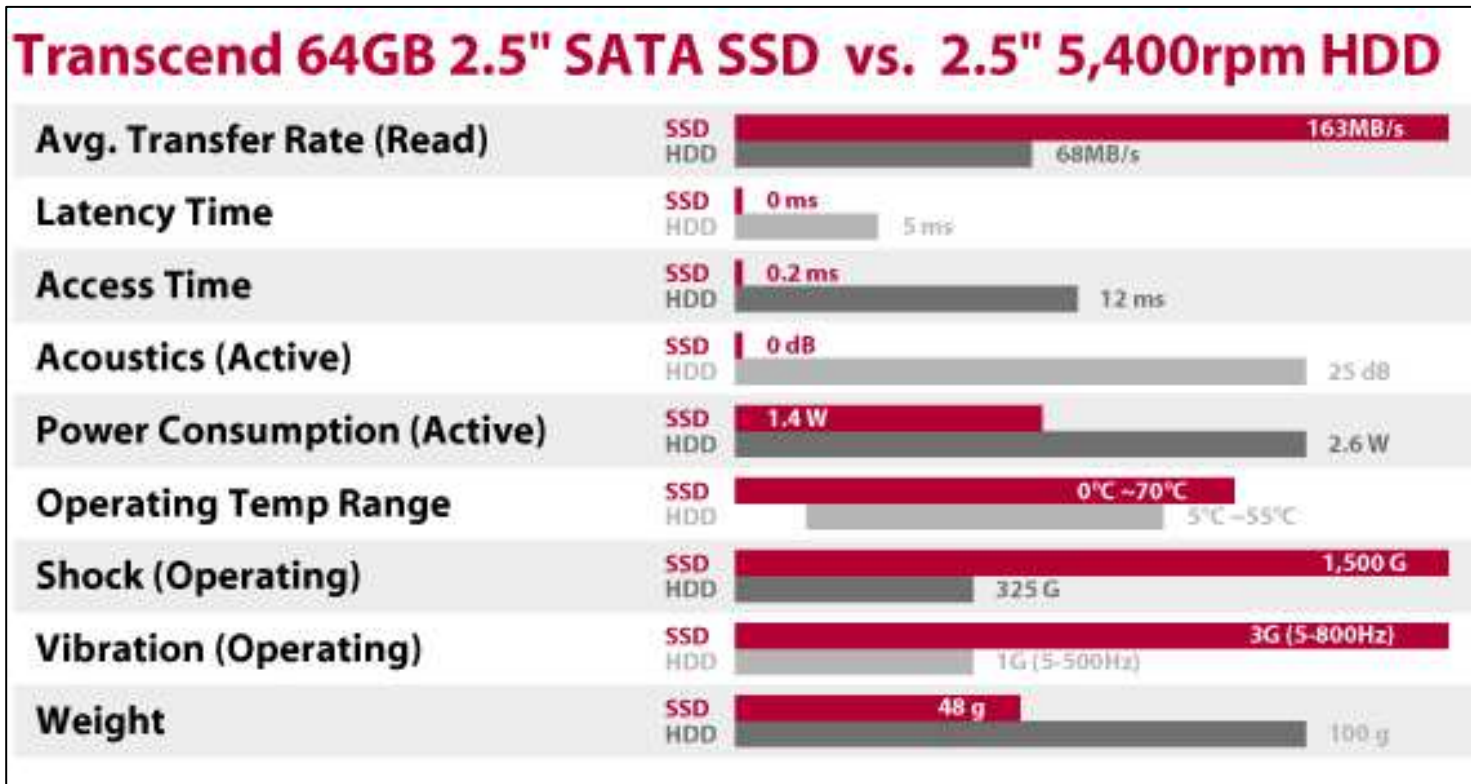

SSD Vorteile

Ihr POS System verdient innovativere Technologie!