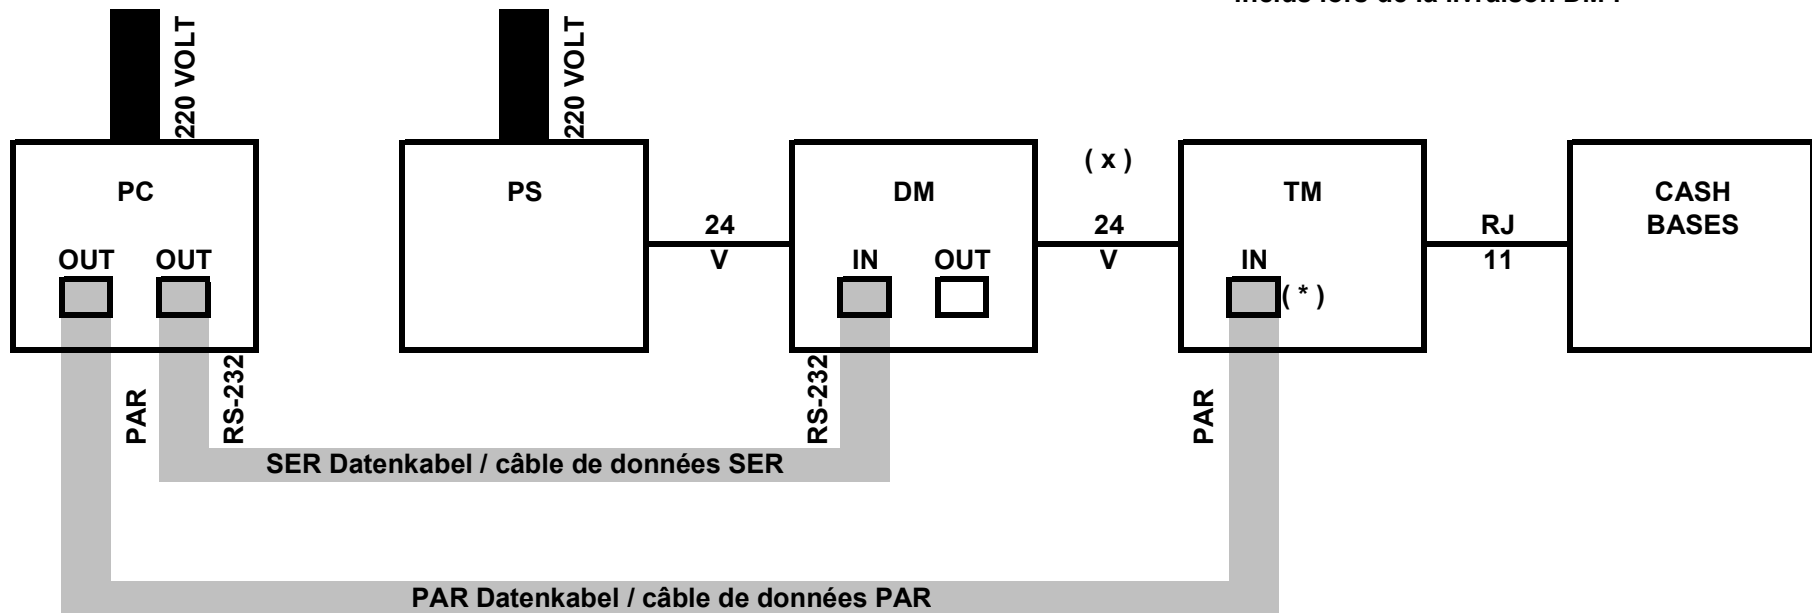

a) EPSON Verkabelung inkl. TM Drucker SER inkl. DM Kunden-Display SER**a) EPSON câblage avec imprimante TM SER avec afficheur clients DM SER**

- (x) = Stecker /Stecker-Kabel HOSIDEN
beim DM Lieferumfang inbegriffen !
- (x) = fiche / fiche-câble HOSIDEN
inclus lors de la livraison DM !

b) EPSON Verkabelung inkl. TM Drucker PAR inkl. DM Kunden-Display SER

b) EPSON câblage avec imprimante TM PAR avec afficheur clients DM SER

(x) = Stecker /Stecker-Kabel HOSIDEN
beim DM Lieferumfang inbegriffen !

(x) = fiche / fiche-câble HOSIDEN
inclus lors de la livraison DM !

c) EPSON Verkabelung inkl. TM Drucker SER / PAR / USB exkl. DM Kunden-Display

c) EPSON câblage avec imprimante TM SER / PAR / USB sans afficheur clients DM

d) EPSON Verkabelung inkl. DM Kunden-Anzeige exkl. TM Drucker inkl. Schublade

d) EPSON câblage avec afficheur clients DM sans imprimante TM avec tiroir de caisse

Diese Installation ist eine Kombination von Punkt e) und h) oder i) - mit anderen Worten: es braucht zwei Ports!
Pour cette installation vous combinez point e) et h) ou i) - en autres mots: il faut deux ports différents !