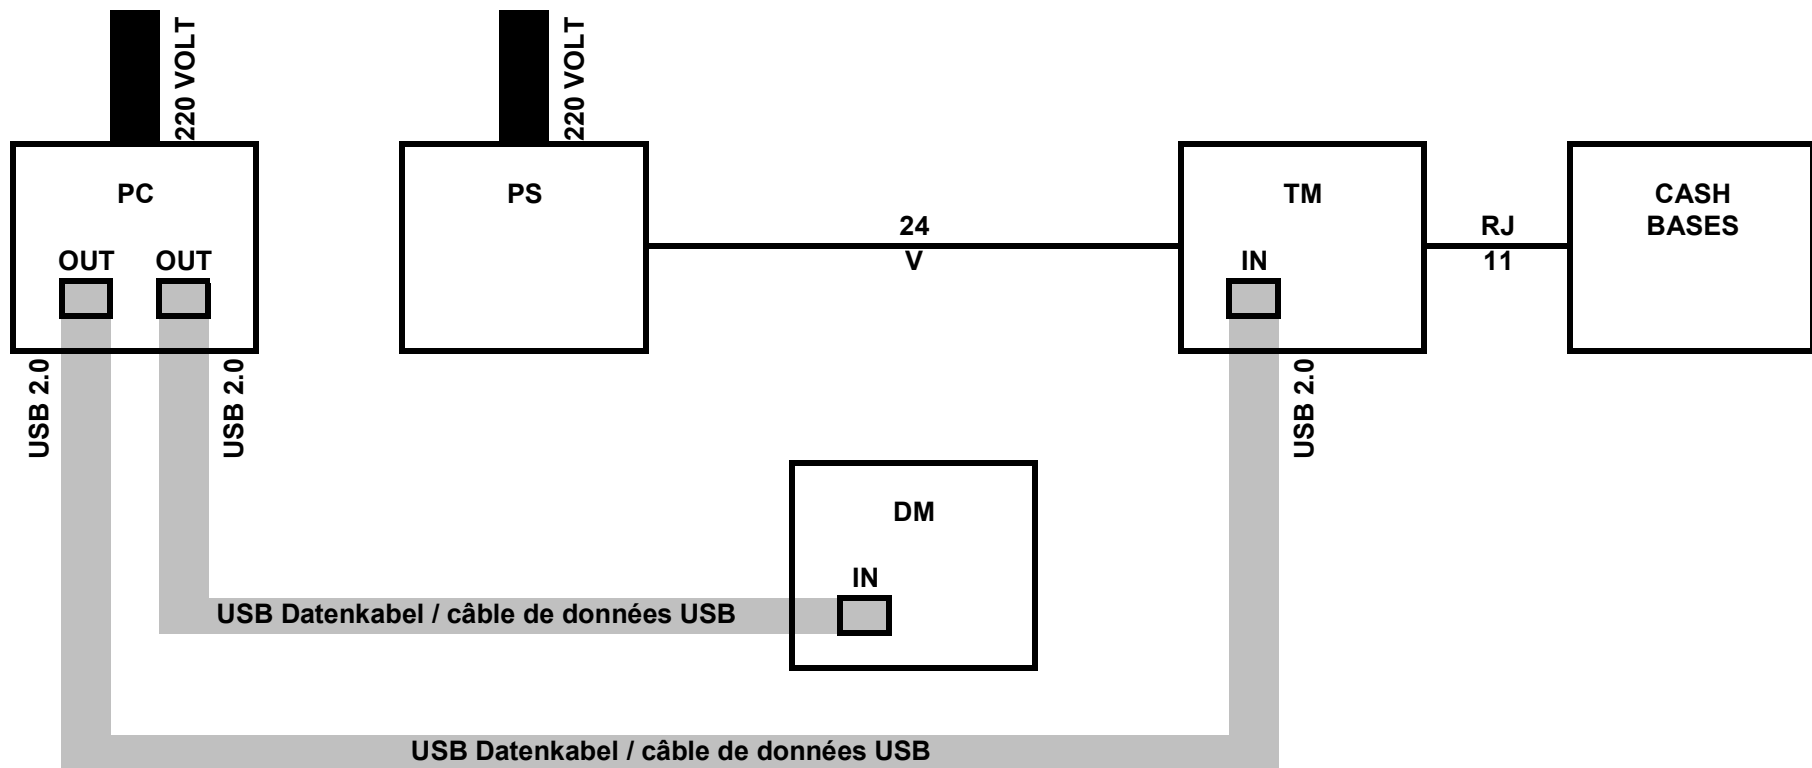

f) EPSON Verkabelung inkl. TM Drucker USB inkl. DM Kunden-Display USB

f) EPSON câblage d'imprimante TM USB avec afficheur clients DM USB