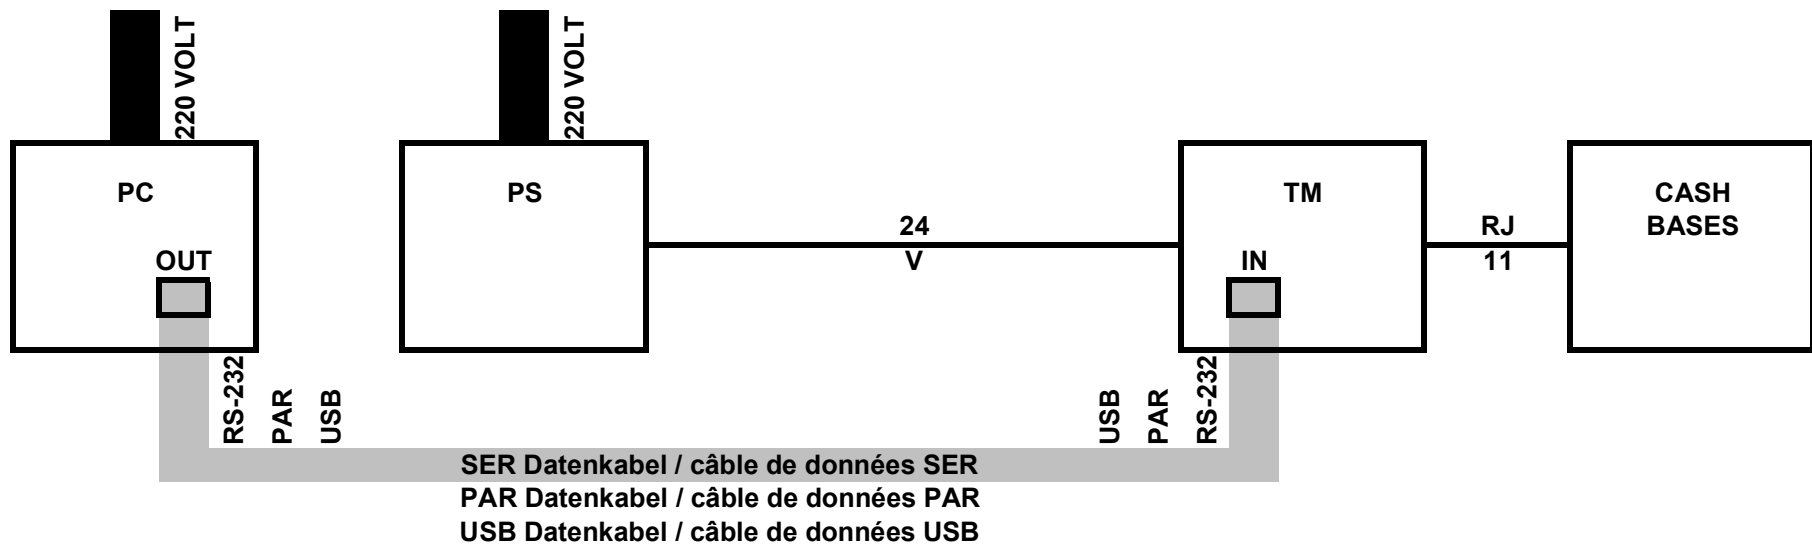

a) EPSON Verkabelung inkl. TM Drucker SER inkl. DM Kunden-Display SER**a) EPSON câblage avec imprimante TM SER avec afficheur clients DM SER**

- (x) = Stecker /Stecker-Kabel HOSIDEN
beim DM Lieferumfang inbegriffen !
- (x) = fiche / fiche-câble HOSIDEN
inclus lors de la livraison DM !

b) EPSON Verkabelung inkl. TM Drucker PAR inkl. DM Kunden-Display SER

b) EPSON câblage avec imprimante TM PAR avec afficheur clients DM SER

(x) = Stecker /Stecker-Kabel HOSIDEN
beim DM Lieferumfang inbegriffen !

(x) = fiche / fiche-câble HOSIDEN
inclus lors de la livraison DM !

c) EPSON Verkabelung inkl. TM Drucker SER / PAR / USB exkl. DM Kunden-Display

c) EPSON câblage avec imprimante TM SER / PAR / USB sans afficheur clients DM

d) EPSON Verkabelung inkl. DM Kunden-Anzeige exkl. TM Drucker inkl. Schublade

d) EPSON câblage avec afficheur clients DM sans imprimante TM avec tiroir de caisse

Diese Installation ist eine Kombination von Punkt e) und h) oder i) - mit anderen Worten: es braucht zwei Ports!
Pour cette installation vous combinez point e) et h) ou i) - en autres mots: il faut deux ports différents !