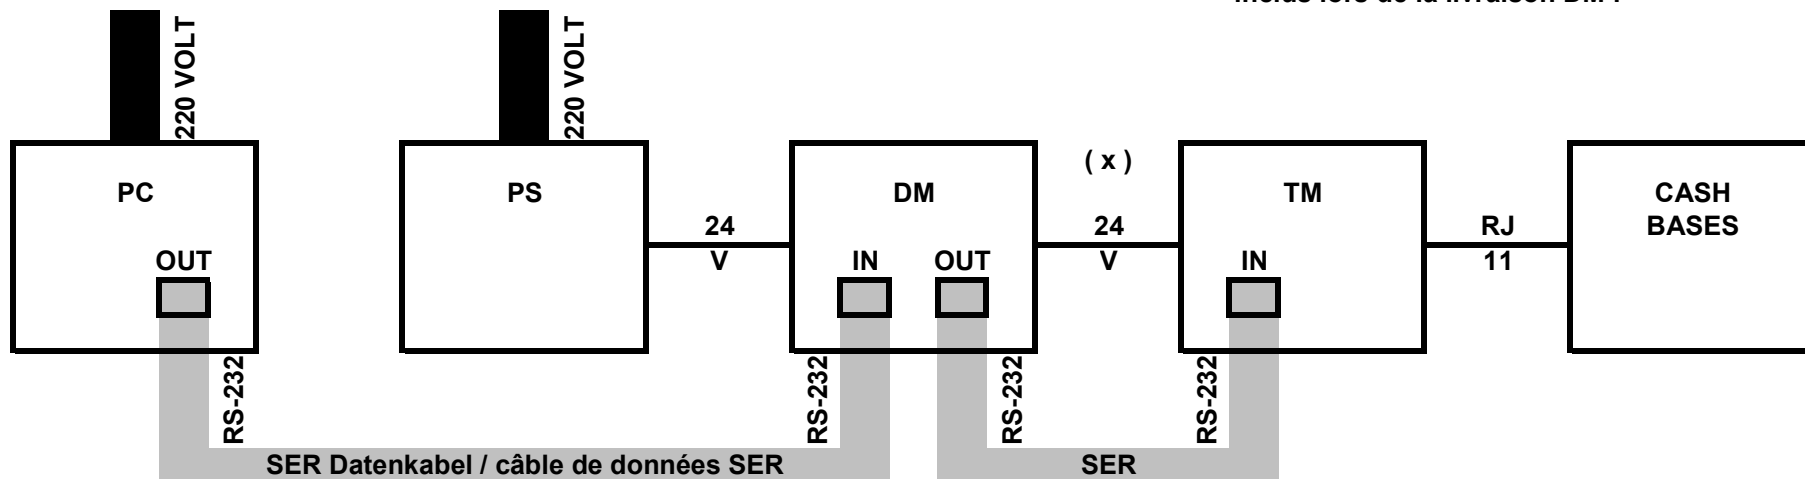

a) EPSON Verkabelung inkl. TM Drucker SER inkl. DM Kunden-Display SER**a) EPSON câblage avec imprimante TM SER avec afficheur clients DM SER**

- (x) = Stecker /Stecker-Kabel HOSIDEN
beim DM Lieferumfang inbegriffen !
- (x) = fiche / fiche-câble HOSIDEN
inclus lors de la livraison DM !

b) EPSON Verkabelung inkl. TM Drucker PAR inkl. DM Kunden-Display SER

b) EPSON câblage avec imprimante TM PAR avec afficheur clients DM SER

(x) = Stecker /Stecker-Kabel HOSIDEN
beim DM Lieferumfang inbegriffen !

d) EPSON Verkabelung inkl. DM Kunden-Anzeige exkl. TM Drucker inkl. Schublade

d) EPSON câblage avec afficheur clients DM sans imprimante TM avec tiroir de caisse

Diese Installation ist eine Kombination von Punkt e) und h) oder i) - mit anderen Worten: es braucht zwei Ports!
Pour cette installation vous combinez point e) et h) ou i) - en autres mots: il faut deux ports différents !