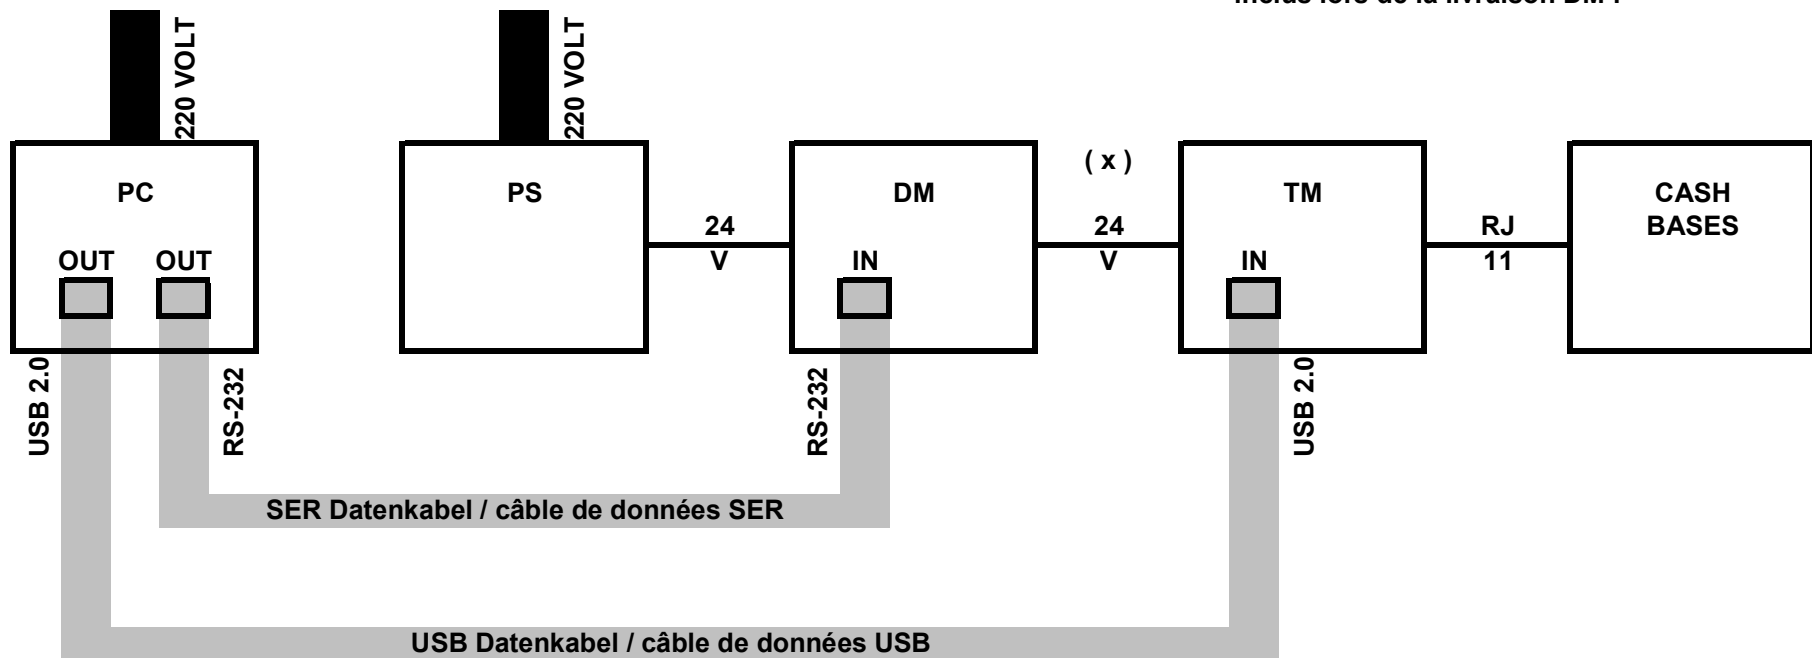

a) EPSON Verkabelung inkl. TM Drucker SER inkl. DM Kunden-Display SER**a) EPSON câblage avec imprimante TM SER avec afficheur clients DM SER**

- (x) = Stecker /Stecker-Kabel HOSIDEN
beim DM Lieferumfang inbegriffen !
- (x) = fiche / fiche-câble HOSIDEN
inclus lors de la livraison DM !

d) EPSON Verkabelung inkl. DM Kunden-Anzeige exkl. TM Drucker inkl. Schublade

d) EPSON câblage avec afficheur clients DM sans imprimante TM avec tiroir de caisse

Diese Installation ist eine Kombination von Punkt e) und h) oder i) - mit anderen Worten: es braucht zwei Ports!
Pour cette installation vous combinez point e) et h) ou i) - en autres mots: il faut deux ports différents !

(x) = Stecker /Stecker-Kabel HOSIDEN
beim DM Lieferumfang inbegriffen !

(x) = fiche / fiche-câble HOSIDEN
inclus lors de la livraison DM !

h) EPSON Verkabelung inkl. DM Kunden-Anzeige SER exkl. TM Drucker