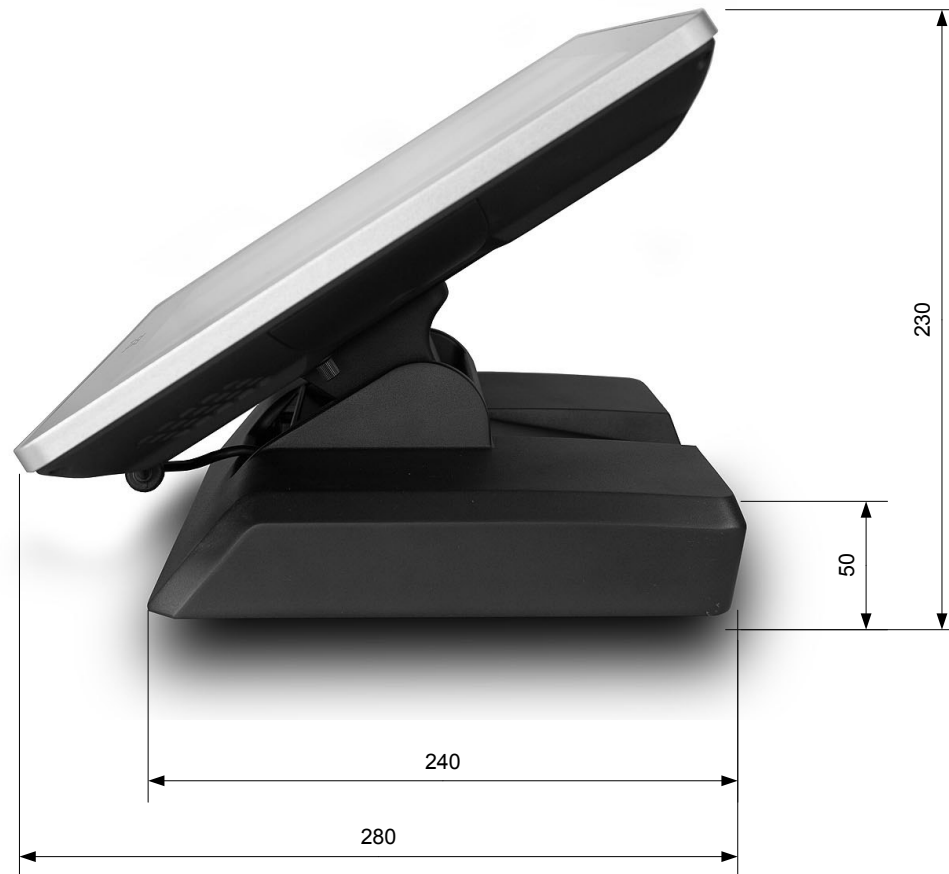

**FEC PP9635  
Mit FEC Smart Fuss**

**Masse in mm**

Monitor Breite: 366 mm  
Sockel Breite: 265 mm

VER: 1.1  
File: PP9635-1-3  
Date: 4.1.2016 FE

NOVOPOS AG  
Markus Feusi, Support Manager  
Glärnischstrasse 7, CH - 8853 Lachen / SZ  
markus.feusi@novopos.ch / www.novopos.ch  
Fon + 41 (0) 44 787 67 80