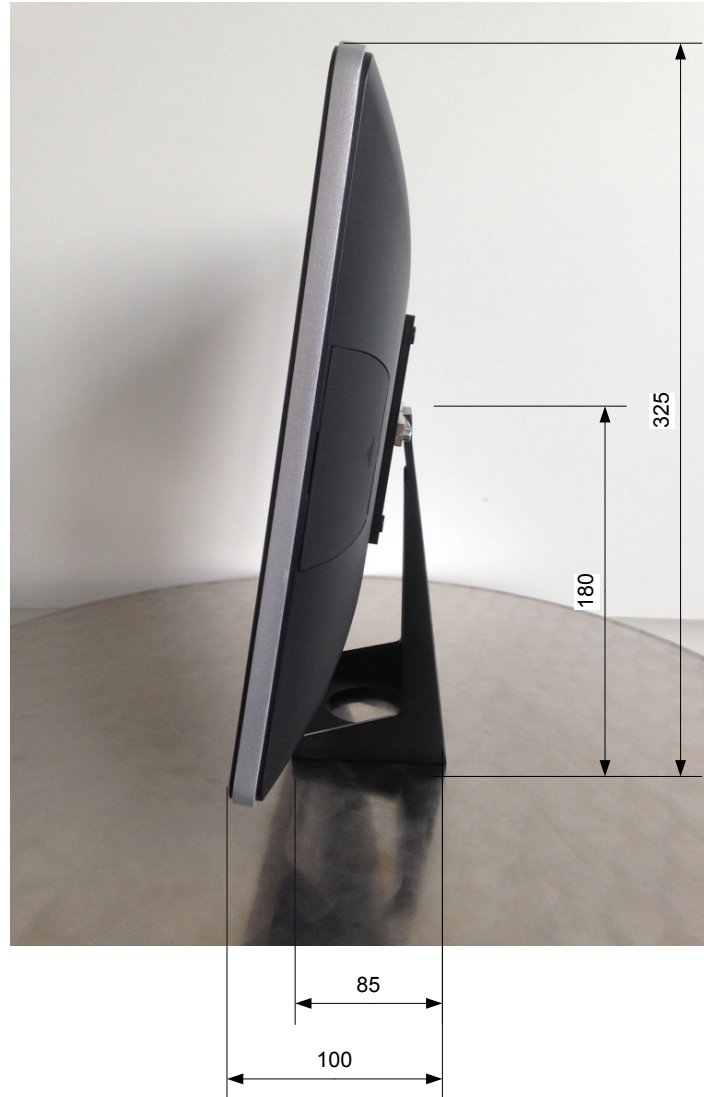

**FEC PP9635
Mit Cockpit Fuss**

Masse in mm

Monitor Breite: 366 mm
Sockel Breite: 120 mm

VER: 1.1
File: PP9635-3-3
Date: 4.1.2016 FE

NOVOPOS AG
Markus Feusi, Support Manager
Glärnischstrasse 7, CH - 8853 Lachen / SZ
markus.feusi@novopos.ch / www.novopos.ch
Fon + 41 (0) 44 787 67 80