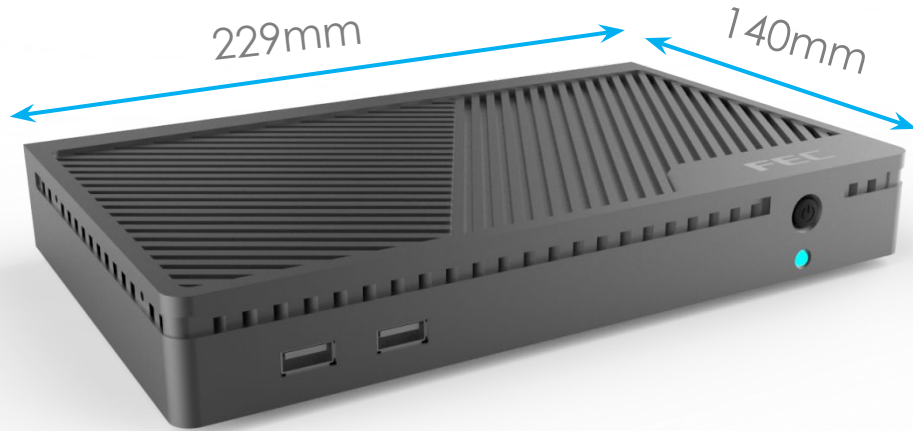

Outline Dimension