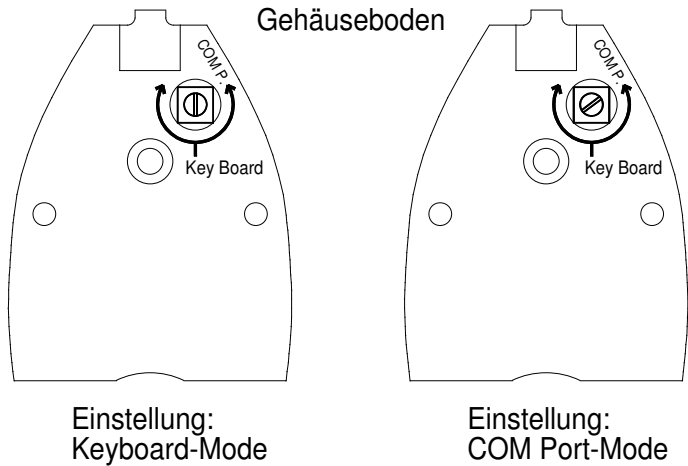

# Stiftschloss mit USB 2.0 mit 2-Modes Interface

Art. 06.105 Stiftschloss USB 2.0, schwarz, Kabel 0.5m, 2-Modes, Werkeinstellung: Keyboard-Mode

Art. 06.114 Stiftschloss USB 2.0, schwarz, Kabel 1.4m, 2-Modes, Werkeinstellung: Keyboard-Mode

Art. 06.205 Stiftschloss USB 2.0, schwarz, Kabel 0.5m, 2-Modes, Werkeinstellung: COM Port-Mode

Art. 06.214 Stiftschloss USB 2.0, schwarz, Kabel 1.4m, 2-Modes, Werkeinstellung: COM Port-Mode

- Art. 60.010 Code-Stift weiss
- Art. 60.020 Code-Stift braun
- Art. 60.030 Code-Stift grün
- Art. 60.040 Code-Stift gelb
- Art. 60.050 Code-Stift grau
- Art. 60.060 Code-Stift orange
- Art. 60.070 Code-Stift blau
- Art. 60.080 Code-Stift rot
- Art. 60.090 Code-Stift violett
- Art. 01.420 Code-Stift schwarz