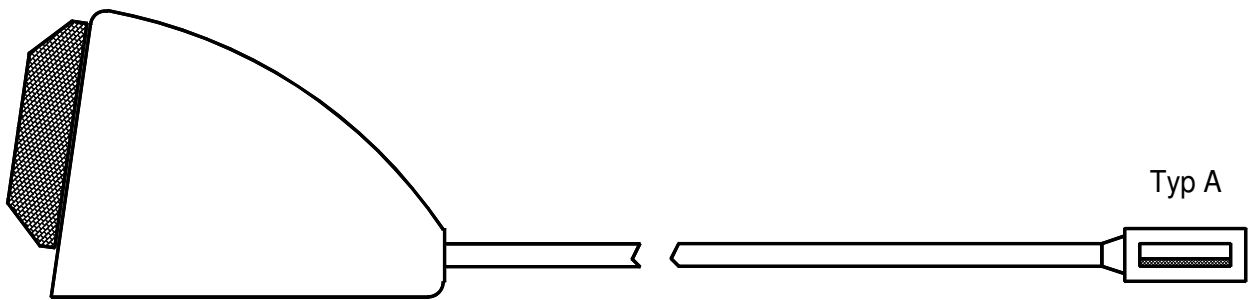

# Stiftschloss mit USB 2.0 mit 2-Modes Interface

Art. 06.105 Stiftschloss USB 2.0, schwarz, Kabel 0.5m, 2-Modes, Werkeinstellung: Keyboard-Mode

Art. 06.114 Stiftschloss USB 2.0, schwarz, Kabel 1.4m, 2-Modes, Werkeinstellung: Keyboard-Mode

Art. 06.205 Stiftschloss USB 2.0, schwarz, Kabel 0.5m, 2-Modes, Werkeinstellung: COM Port-Mode

Art. 06.214 Stiftschloss USB 2.0, schwarz, Kabel 1.4m, 2-Modes, Werkeinstellung: COM Port-Mode

- Art. 60.010 Code-Stift weiss
- Art. 60.020 Code-Stift braun
- Art. 60.030 Code-Stift grün
- Art. 60.040 Code-Stift gelb
- Art. 60.050 Code-Stift grau
- Art. 60.060 Code-Stift orange
- Art. 60.070 Code-Stift blau
- Art. 60.080 Code-Stift rot
- Art. 60.090 Code-Stift violett
- Art. 01.420 Code-Stift schwarz