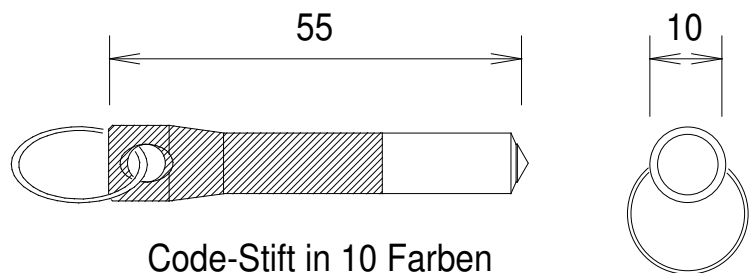

# Stiftschloss mit USB 2.0 mit 2-Modes Interface

Art. 06.105 Stiftschloss USB 2.0, schwarz, Kabel 0.5m, 2-Modes, Werkeinstellung: Keyboard-Mode

Art. 06.114 Stiftschloss USB 2.0, schwarz, Kabel 1.4m, 2-Modes, Werkeinstellung: Keyboard-Mode

Art. 06.205 Stiftschloss USB 2.0, schwarz, Kabel 0.5m, 2-Modes, Werkeinstellung: COM Port-Mode

Art. 06.214 Stiftschloss USB 2.0, schwarz, Kabel 1.4m, 2-Modes, Werkeinstellung: COM Port-Mode

- Art. 60.010 Code-Stift weiss
- Art. 60.020 Code-Stift braun
- Art. 60.030 Code-Stift grün
- Art. 60.040 Code-Stift gelb
- Art. 60.050 Code-Stift grau
- Art. 60.060 Code-Stift orange
- Art. 60.070 Code-Stift blau
- Art. 60.080 Code-Stift rot
- Art. 60.090 Code-Stift violett
- Art. 01.420 Code-Stift schwarz