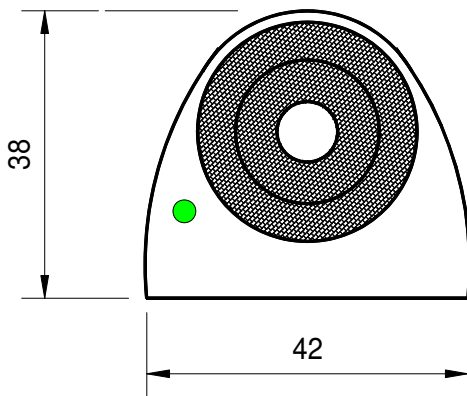

# Stiftschloss mit USB 2.0 mit 2-Modes Interface

Art. 06.105 Stiftschloss USB 2.0, schwarz, Kabel 0.5m, 2-Modes, Werkeinstellung: Keyboard-Mode

Art. 06.114 Stiftschloss USB 2.0, schwarz, Kabel 1.4m, 2-Modes, Werkeinstellung: Keyboard-Mode

Art. 06.205 Stiftschloss USB 2.0, schwarz, Kabel 0.5m, 2-Modes, Werkeinstellung: COM Port-Mode

Art. 06.214 Stiftschloss USB 2.0, schwarz, Kabel 1.4m, 2-Modes, Werkeinstellung: COM Port-Mode

- Art. 60.010 Code-Stift weiss
- Art. 60.020 Code-Stift braun
- Art. 60.030 Code-Stift grün
- Art. 60.040 Code-Stift gelb
- Art. 60.050 Code-Stift grau
- Art. 60.060 Code-Stift orange
- Art. 60.070 Code-Stift blau
- Art. 60.080 Code-Stift rot
- Art. 60.090 Code-Stift violett
- Art. 01.420 Code-Stift schwarz